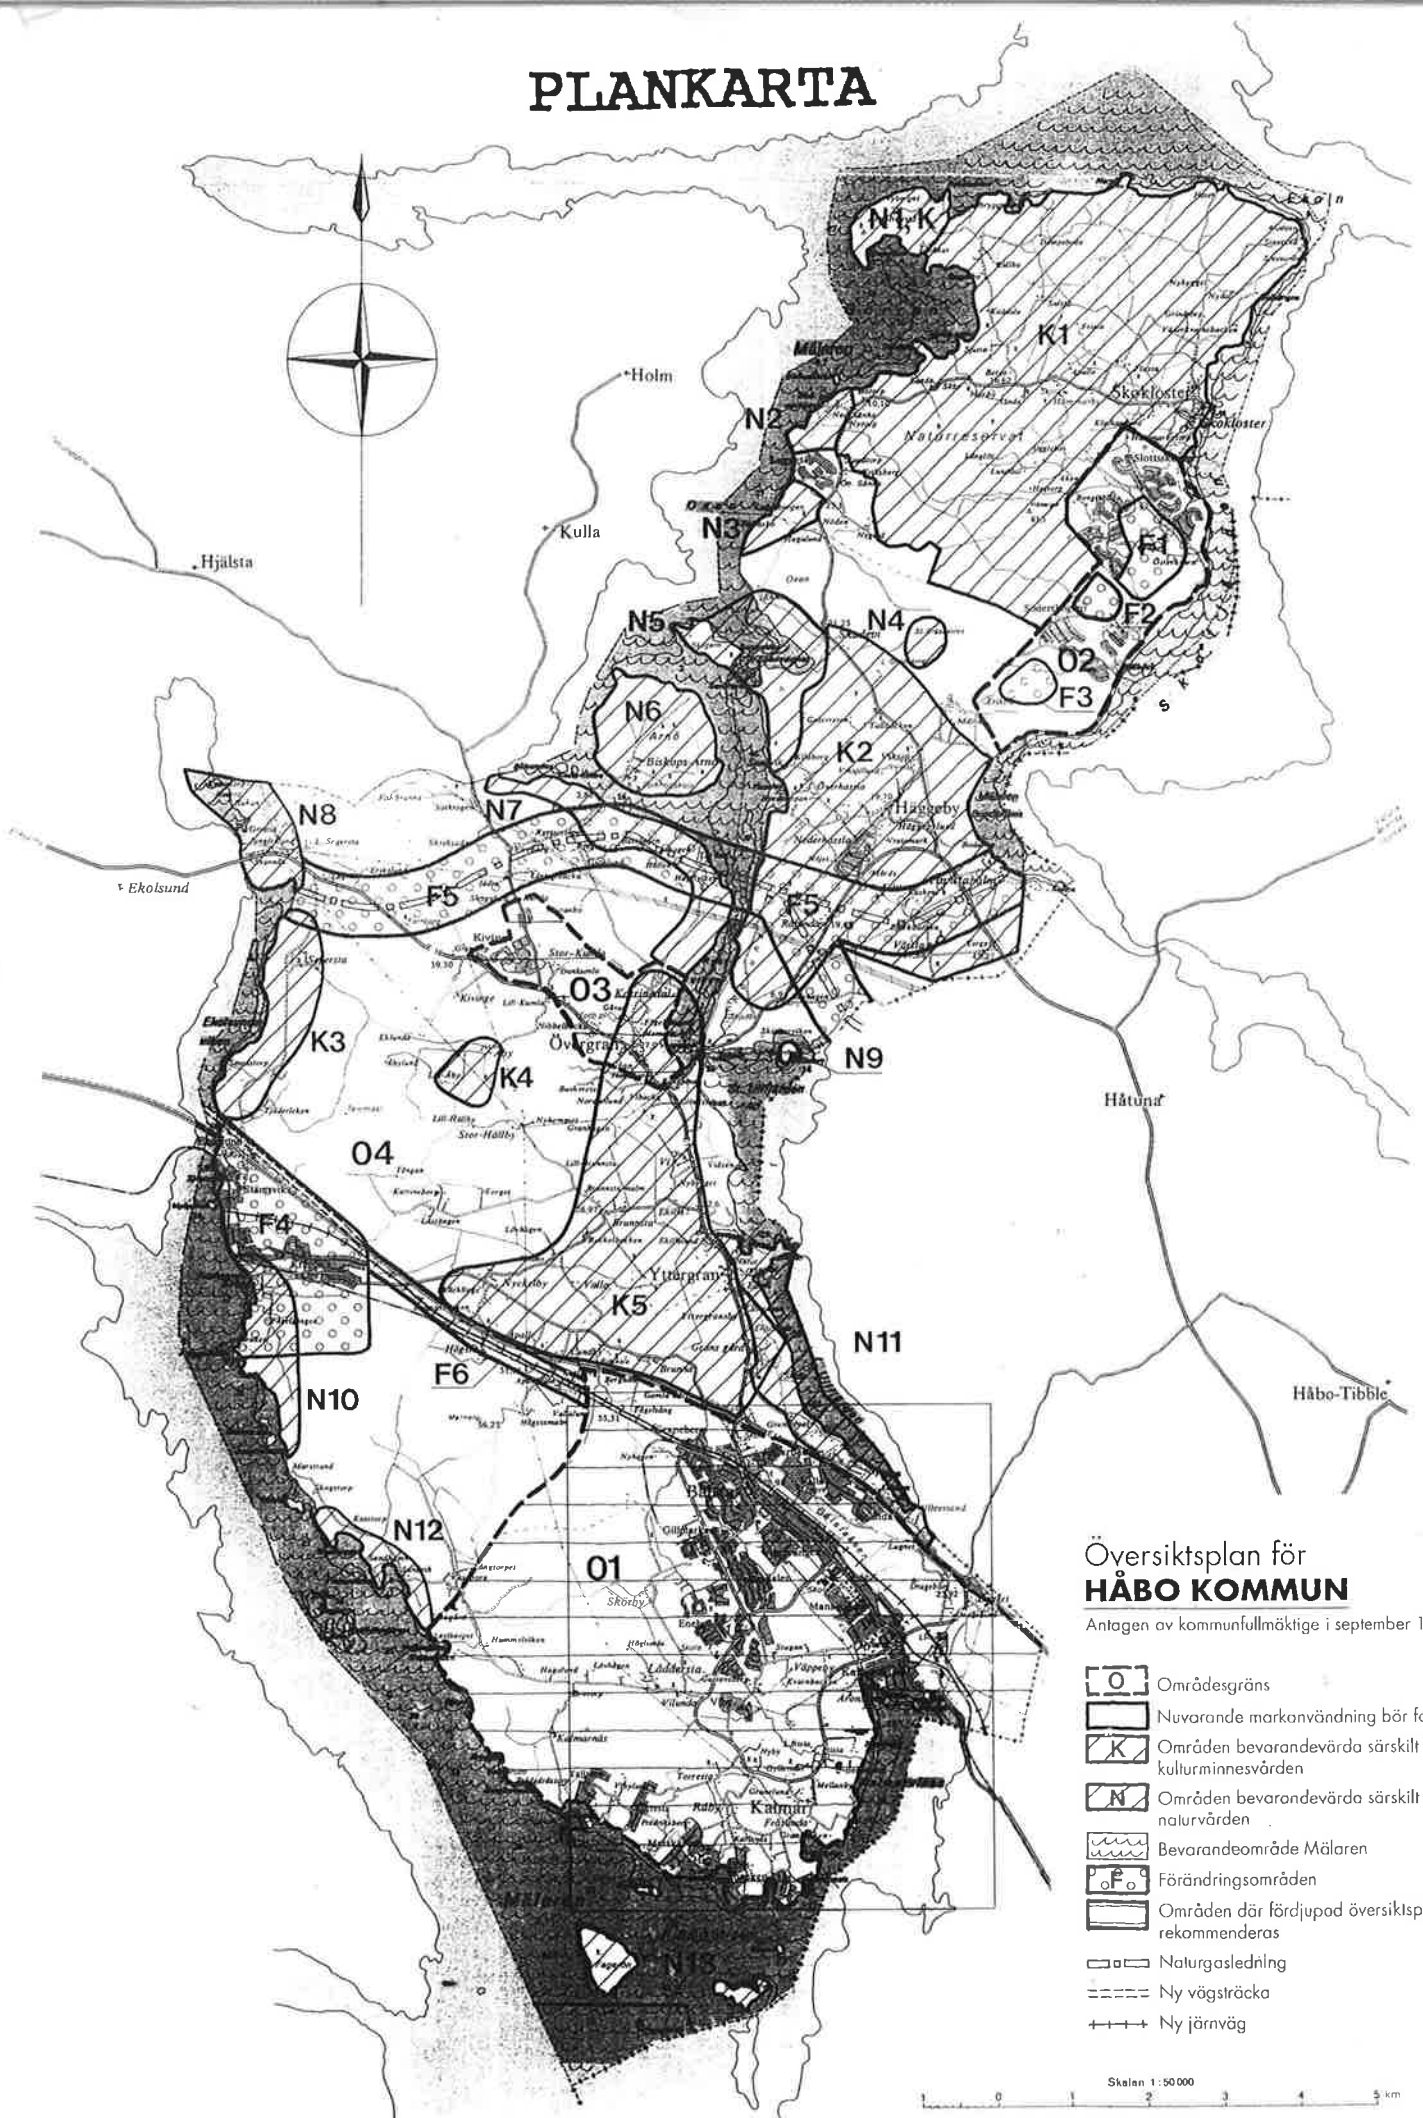

PLANKARTA

Översiktsplan för HÄBO KOMMUN

Antagen av kommunfullmäktige i september 1990

-  Områdesgräns
-  Nuvarande markanvändning bör fortgå
-  Områden bevarandevärda särskilt för kulturmnesvärden
-  Områden bevarandevärda särskilt för naturvärden
-  Bevarandeområde Mälaren
-  Förändringsområden
-  Områden där fördjupad översiktsplan rekommenderas
-  Naturgasledning
-  Ny vägsträcka
-  Ny järnväg

Skalan 1:50 000

0 1 2 3 4 5 km